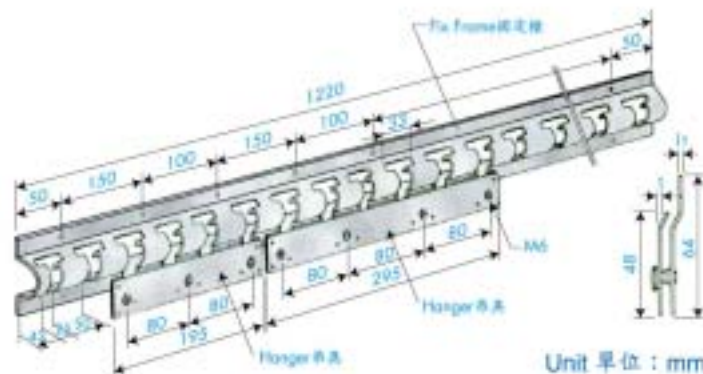

● 特色

1. 安裝、更換極為簡易，每頁門簾的拆卸，僅需二秒鐘的時間。
2. 門簾開閉時，僅有金屬吊具部分擺動，如此可避免門簾自固定處破裂，延長使用時間。
3. 吊具及固定樑端使用SUS304不鏽鋼材質。
4. 吊具及固定樑規格圖。

Unit 單位 : mm

● Installation Method 安裝方式

Curtain Specification 門簾規格	Partial Overlap 部分重疊 (mm)	Complete Overlap 完全重疊 (mm)
2 x 200		
3 x 250		
2 x 300 3 x 300		
4 x 400		