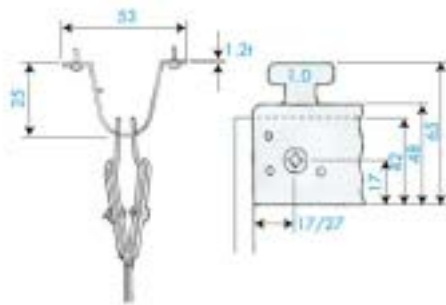

● 特色

1. 安裝、更換極為簡易，每頁門簾的拆卸，僅需二秒鐘的時間。
2. 門簾開閉時，僅有金屬吊具部分擺動，如此可避免門簾自固定處破裂，延長使用時間。
3. 吊具及固定樑端使用SUS304不鏽鋼材質。
4. 吊具及固定樑規格圖。

Unit 單位 : mm

● Installation Method 安裝方式

Curtain Specification 門簾規格	Partial Overlap 部分重疊 (mm)	Complete Overlap 完全重疊 (mm)
2 x 200		
3 x 250		
2 x 300 3 x 300		
4 x 400		