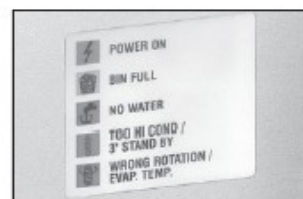

Scotsman® MF 46

Ice Systems

耐撞擊 PS 硬膠樹脂上蓋

R 404 A

使用環保冷媒

主機側邊蓋板
不銹鋼外殼設計

電子面板提示
具自我診斷功能

不銹鋼材質刮冰刀
電子式旋轉控制

機 型	MF 46
日產量	728 Lb
儲冰量	500 Lb
電 源	220 V
功 率	1200 W
保險絲	20 A
冷 卻	水冷
主機尺寸 cm	W 54 x D 66 x H 65 cm
主機加儲冰槽尺寸 cm	W 76 x D 80 x H 160 cm 註：主機旁加蓋板與儲冰槽密封

註：日產量 lb 依環境溫度及水溫的不同而有改變