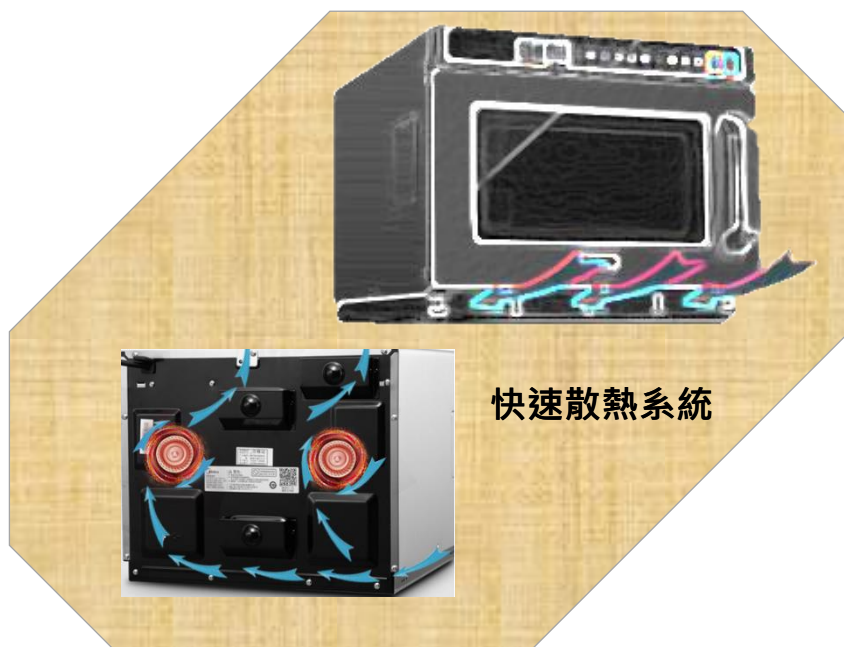

商用高功率微波爐

型號: FR-1800N

高功率雙磁控管
加熱系統

直覺按鍵一鍵到位

5種微波火力檔位
3個烹飪階段
100個程式控制菜單

快速散熱系統

拉絲金屬把手，堅固耐用

堆疊式安裝 節省空間

內腔配置擋油板
清潔衛生有保障

LED 提示燈
隨時掌握食物動態

微晶陶瓷 平板底盤

型 號	FR-1800N
電 源	220V / 單相/ 60Hz
輸入功率	3200W
輸出功率	3000W
尺 寸	W655 x D522 x H444 mm
容 量	17L
顯 示 屏	LED

www.freser.com