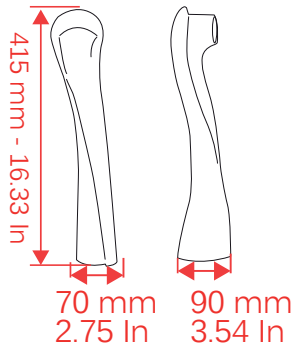

# LUCKY

TECHNICAL DETAILS  
DETTAGLI TECNICI

-  1-3
- 
- 
-  CHROME
-  FLOODED
-  ICED
-  GOLD

- 01- 1805QUIXMEN.000** Rubinetto Quix acciaio con compensatore e manopola erg. nera.  
*Quix dispensing tap in stainless steel with compensator and ergonomic black plastic handle*
- 02- 1805QUIXMEN.500** Rubinetto Quix acciaio con comp. e manopola erg. nera.  
Lunghezza canotto 50 mm.  
*Quix dispensing tap in stainless steel with compensator and ergonomic black plastic handle. Shank length 50 mm*
- 03- 18205058ACC.000** Canotto in acciaio per rubinetto Quix lunghezza 50 mm da 5/8"  
*Stainless steel shank for Quix dispensing tap 50 mm length, 5/8" thread*
- 04- 18203312ACC.000** Canotto in acciaio per rubinetto Quix lunghezza 33 mm da 1/2"  
*Stainless steel shank for Quix dispensing tap 33 mm length, 1/2" thread*
- 05- 2613GNIQUIX.000** Kit guarnizioni interne per rubinetto Quix  
*Gasket Kit for Quix dispensing tap*
- 06- 0450QUIXGHI.000** Chiave per la chiusura ghiera superiore Quix  
*Wrench to lock Quix tap upper ring nut*
- 07- 1805FLUXMEN.002** Rubinetto Flux ottone cromato con comp. e manopola ergonomica nera.  
*Flux Dispensing tap in chrome plated brass with ergonomic black plastic handle*
- 08- 1805FLUXMEN.001** Rubinetto Flux ottone dorato con comp. e manopola ergonomica nera.  
*Flux dispensing tap in gold plated brass with compensator and ergonomic black plastic handle*
- 09- 2613ACCFLUX.000** Kit accessori rubinetto Flux  
*Flux tap spare parts kit*
- 10- 1805FLUXMEN.502** Rubinetto Flux ottone cromato con comp.e manopola ergonomica nera.  
Lunghezza canotto 50 mm.  
*Flux dispensing tap in chrome plated brass with compensator and ergonomic black plastic handle. Shank 50 mm length*
- 11- 182005058TR.000** Canotto in ottone per rubinetto Flux lunghezza 50 mm da 5/8"  
*Brass shank for Flux tap, length 50 mm, 5/8" thread*
- 12- 182003312AC.000** Canotto in ottone per rubinetto Flux lunghezza 33 mm da 1/2"  
*Brass shank for Flux tap, length 33 mm, 1/2" thread*
- 13- 1805FLUXNMA.000** Rubinetto Flux in acciaio AISI 316 L con compensatore e manopola ergonomica nera.  
*Flux dispensing tap in stainless steel AISI 316 L compensator and ergonomic black plastic handle*